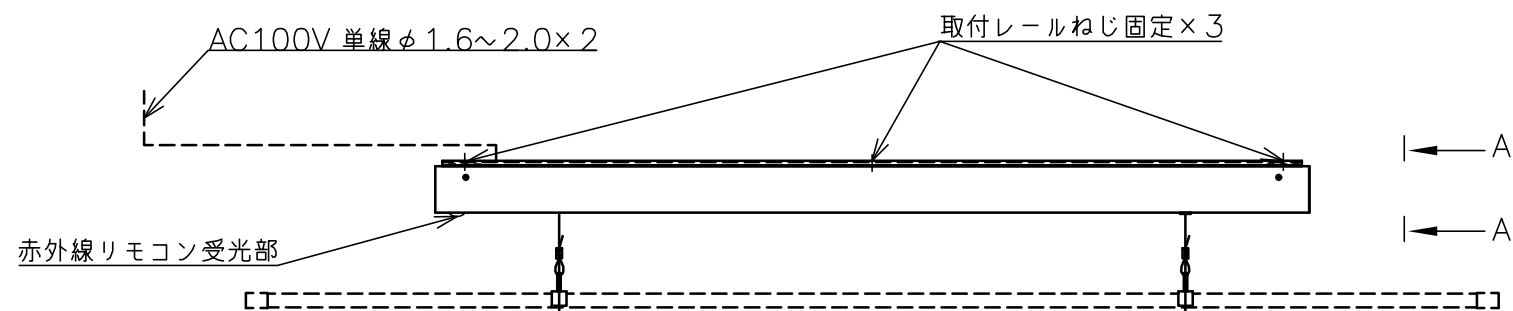

矢視 A-A 1/2.5

* Aキー (左側) で操作します
赤外線リモコン 1/2.5

- * 1 製品センターと取り付けレールのセンターにはズレがあります
- * 2 100V電源線の取り出し部が、製品からはみ出さないよう注意して下さい
- * 3 マイナスドライバー等で固定解除バーを引き出すと製品を取り外しできます
- * 4 取付ねじ位置には下地を配置して下さい

電源電圧	AC100V 50/60Hz
モーター出力	130W
定格電流値	1.1A
昇降速度 (mm/sec)	50Hz: 約 65 mm
	60Hz: 約 82 mm

吊荷重	29.4 N (3kgf)
ストローク	最大4000mm
ボタンパイプ	L=2000、アルミφ19x t1.5
質量	約4.5kg
付属品	赤外線リモコン×1、取付レール×1 ボタンパイプ×1 取付用ねじ×5、六角レンチ×1
オプション	壁スイッチ
備考	RoHS対応品