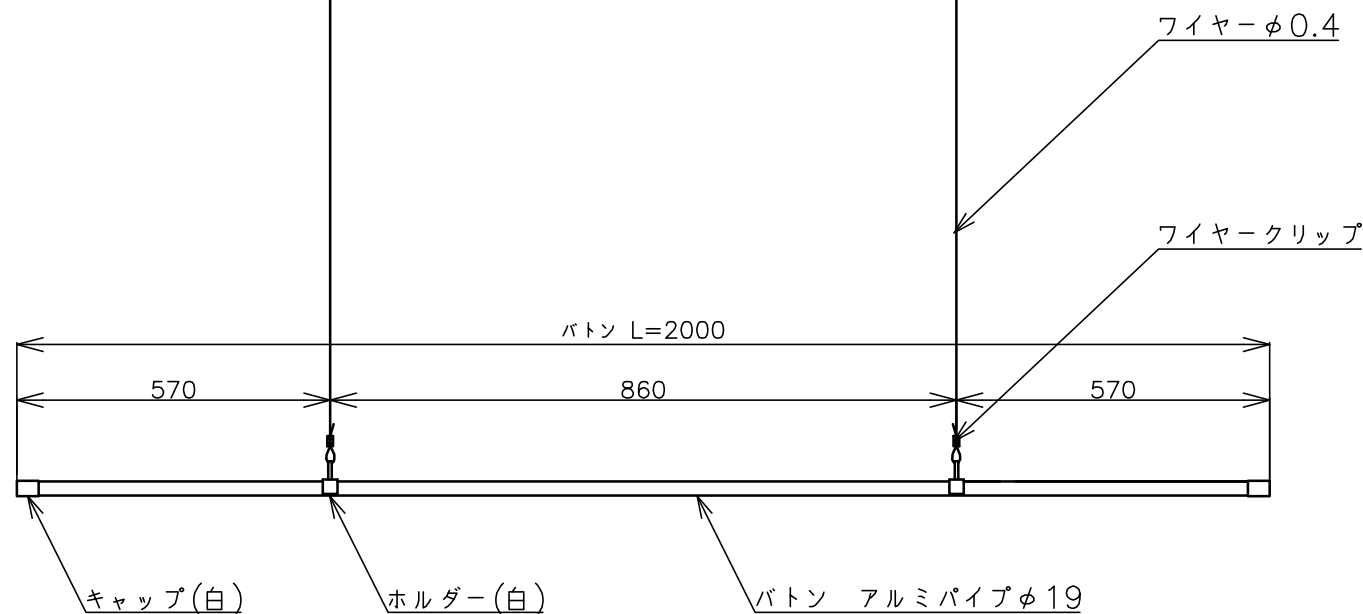

矢視 A-A 1/2.5

* Aキー (左側) で操作します
赤外線リモコン 1/2.5

- * 1 製品センターと取り付けレールのセンターにはズレがあります
- * 2 100V電源線の取り出し部が、製品からはみ出さないよう注意して下さい
- * 3 マイナスドライバー等で固定解除バーを引き出すと製品を取り外しできます
- * 4 取付ねじ位置には下地を配置して下さい

電源電圧	AC100V 50/60Hz
モーター出力	130W
定格電流値	1.1A
昇降速度 (mm/sec)	50Hz: 約 65 mm
	60Hz: 約 82 mm

吊荷重	29.4 N (3kgf)
ストローク	最大4000mm
ボタンパイプ	L=2000、アルミφ19x t1.5
質量	約4.5kg
付属品	赤外線リモコン×1、取付レール×1 ボタンパイプ×1 取付用ねじ×5、六角レンチ×1
オプション	壁スイッチ
備考	RoHS対応品