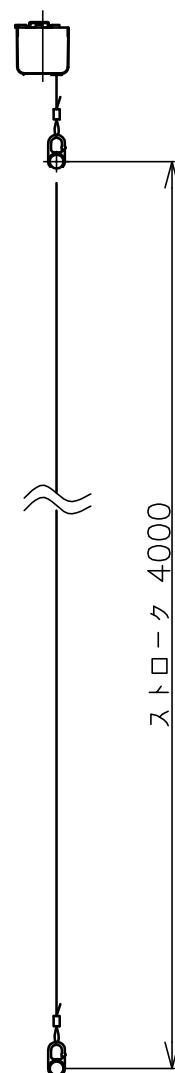

矢視 A-A 1/2.5

* Aキー (左側) で操作します
赤外線リモコン 1/2.5

- * 1 製品センターと取り付けレールのセンターにはズレがあります
- * 2 100V電源線の取り出し部が、製品からはみ出さないよう注意して下さい
- * 3 マイナスドライバー等で固定解除バーを引き出すと製品を取り外しできます
- * 4 取付ねじ位置には下地を配置して下さい

電源電圧	AC100V 50/60Hz
モーター出力	130W
定格電流値	1.1A
昇降速度 (mm/sec)	50Hz: 約 65 mm
	60Hz: 約 82 mm

吊荷重	29.4 N (3kgf)
ストローク	最大4000mm
ボタンパイプ	L=2000、アルミφ19x t1.5
質量	約4.5kg
付属品	赤外線リモコン×1、取付レール×1 ボタンパイプ×1 取付用ねじ×5、六角レンチ×1
オプション	壁スイッチ
備考	RoHS対応品