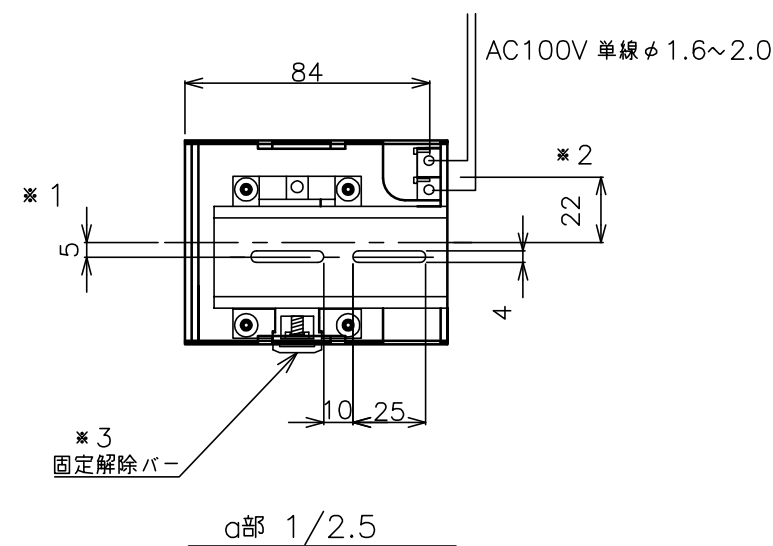

矢視 A-A 1/2.5

* Aキー (左側) で操作します
赤外線リモコン 1/2.5

- * 1 製品センターと取り付けレールのセンターにはズレがあります
- * 2 100V電源線の取り出し部が、製品からはみ出さないよう注意して下さい
- * 3 マイナスドライバー等で固定解除バーを引き出すと製品を取り外しできます
- * 4 取付ねじ位置には下地を配置して下さい

電源電圧	AC100V 50/60Hz
モーター出力	130W
定格電流値	1.1A
昇降速度 (mm/sec)	50Hz: 約 65 mm
	60Hz: 約 82 mm

吊荷重	29.4 N (3kgf)
ストローク	最大4000mm
ボタンパイプ	L=2000、アルミφ19x t1.5
質量	約4.5kg
付属品	赤外線リモコン×1、取付レール×1 ボタンパイプ×1 取付用ねじ×5、六角レンチ×1
オプション	壁スイッチ
備考	RoHS対応品