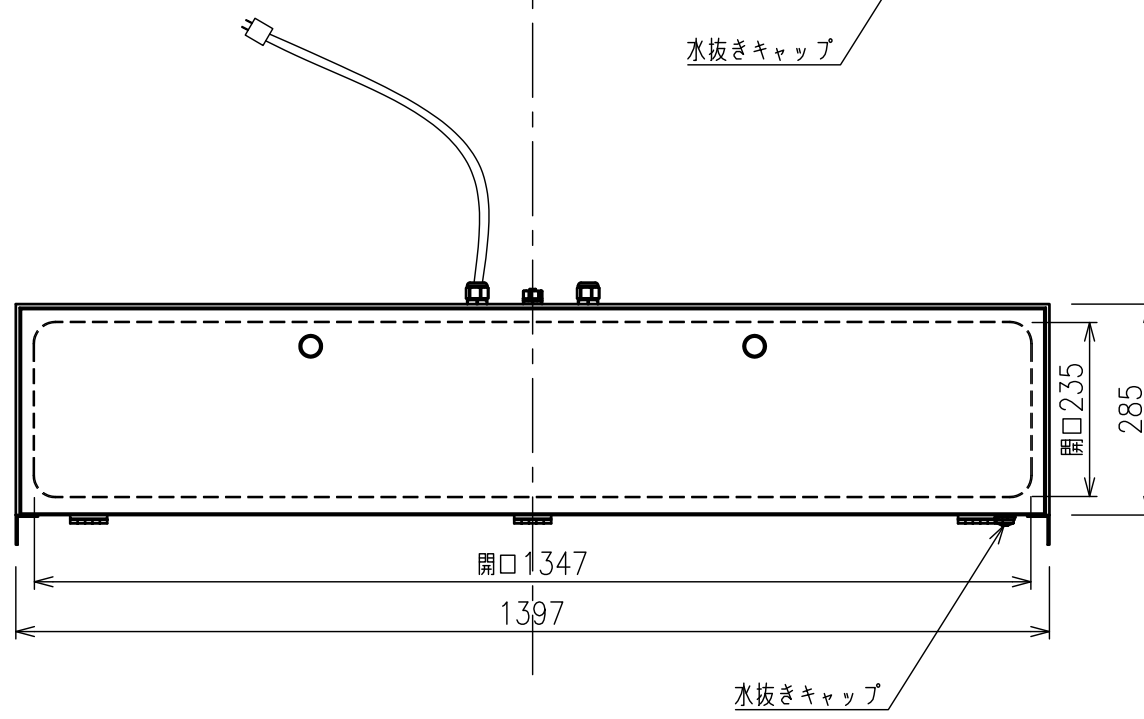

M-B02

M-B06

型 式	M-B02	M-B06
適 応 機 種	MOD-49KH12	MOD-55KH11
外 観 色	ブラック(日塗工 N-10相当)	
質 量	約20kg	約21kg
外 形 寸 法	W1260×D246×H285mm	W1397×D246×H285mm
内 寸	W1256×D222×H281mm	W1393×D222×H281mm
最大搭載質量	15kg	
防 水 性 能	IP55	
主 材 質	スチール	
付 属 品	組立ねじセット×1式 防水HDMIケーブル×1、トレイ×2 取扱説明書×1	
備 考	グリーン購入法適合	