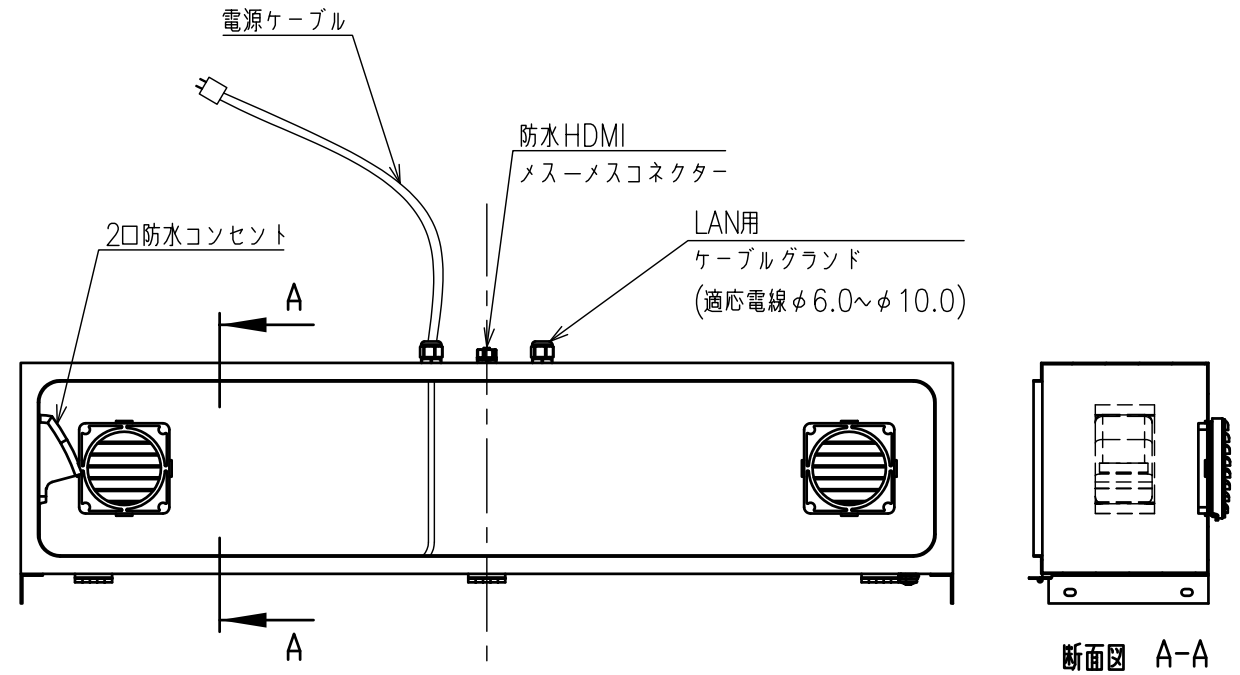

M-B02

M-B06

型 式	M-B02	M-B06
適 応 機 種	MOD-49KH12	MOD-55KH11
外 観 色	ブラック(日塗工 N-10相当)	
質 量	約20kg	約21kg
外 形 寸 法	W1260×D246×H285mm	W1397×D246×H285mm
内 寸	W1256×D222×H281mm	W1393×D222×H281mm
最大搭載質量	15kg	
防 水 性 能	IP55	
主 材 質	スチール	
付 属 品	組立ねじセット×1式 防水HDMIケーブル×1、トレイ×2 取扱説明書×1	
備 考	グリーン購入法適合	