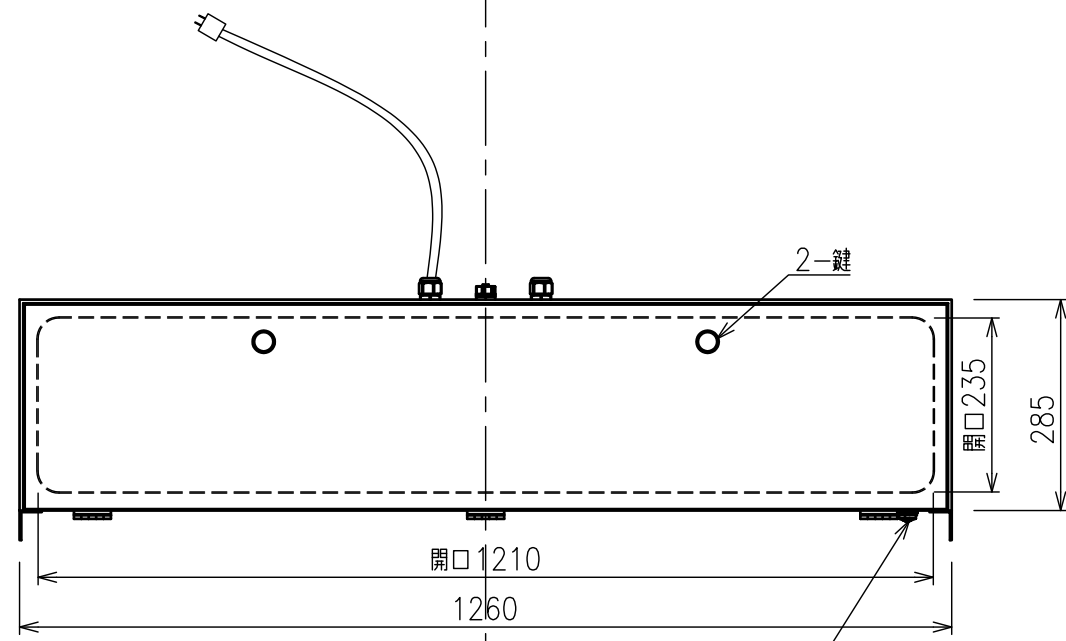

M-B02

M-B06

型 式	M-B02	M-B06
適 応 機 種	MOD-49KH12	MOD-55KH11
外 観 色	ブラック(日塗工 N-10相当)	
質 量	約20kg	約21kg
外 形 寸 法	W1260×D246×H285mm	W1397×D246×H285mm
内 寸	W1256×D222×H281mm	W1393×D222×H281mm
最大搭載質量	15kg	
防 水 性 能	IP55	
主 材 質	スチール	
付 属 品	組立ねじセット×1式 防水HDMIケーブル×1、トレイ×2 取扱説明書×1	
備 考	グリーン購入法適合	