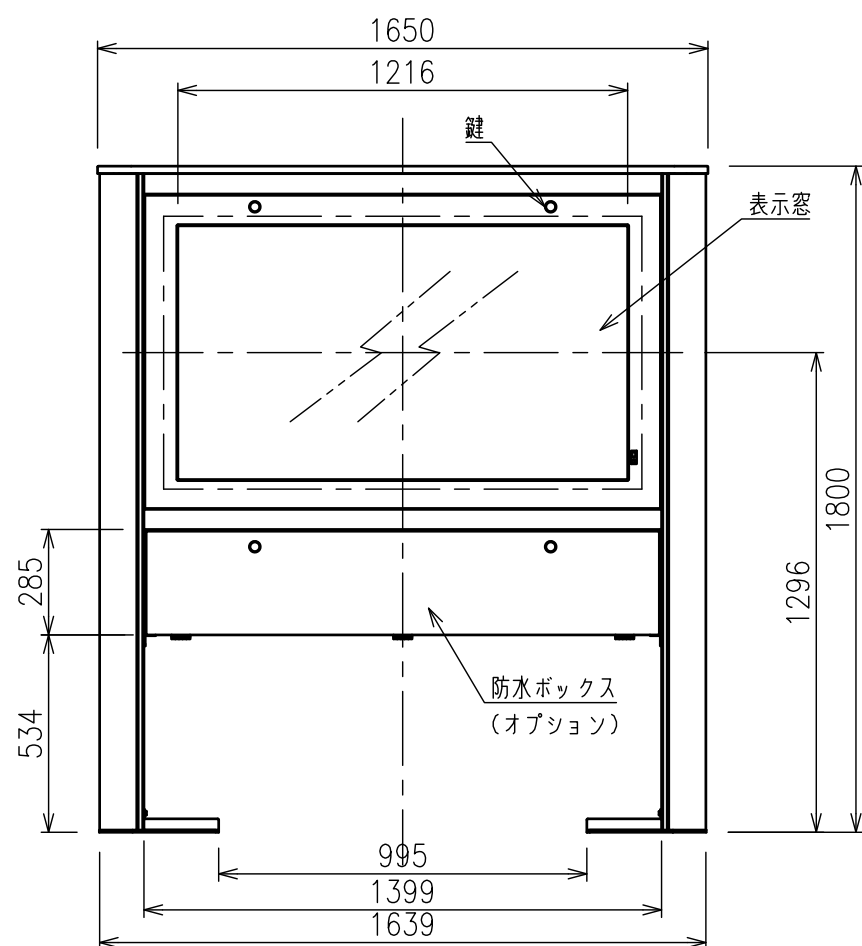

ディスプレイ (別途)  
LG 55XE4F

材質	アルミ、スチール、樹脂
外観色	MOD-55SH11:シルバー / MOD-55KH11:ブラック
本体質量	約97kg (筐体本体のみ)
外形寸法	W1650×D276×H1800mm
最大搭載質量	40kg/ディスプレイ 15kg/防水ボックス
対応ディスプレイ	LG 55XE4F
設置環境	屋内/屋外 周囲温度: -30~40℃ (直日光を避けて下さい) 周囲湿度: 5~100%
固定方法	床固定 アンカー-M12×8本 (床面からの長さ26~34mm)
付属品	ディスプレイ取付ねじセット×1式、製品組立用ねじセット×1式 取扱注意書×1
オプション	防水ボックス (M-B05:シルバー/M-B06:ブラック) (内寸W1392×D222×H281)
備考	グリーン購入法適合

別途項目

1. 一次・二次電源配管・配線工事
2. 映像線工事
3. アンカー工事

記事

搭載ディスプレイにより仕様が変わる場合があります。