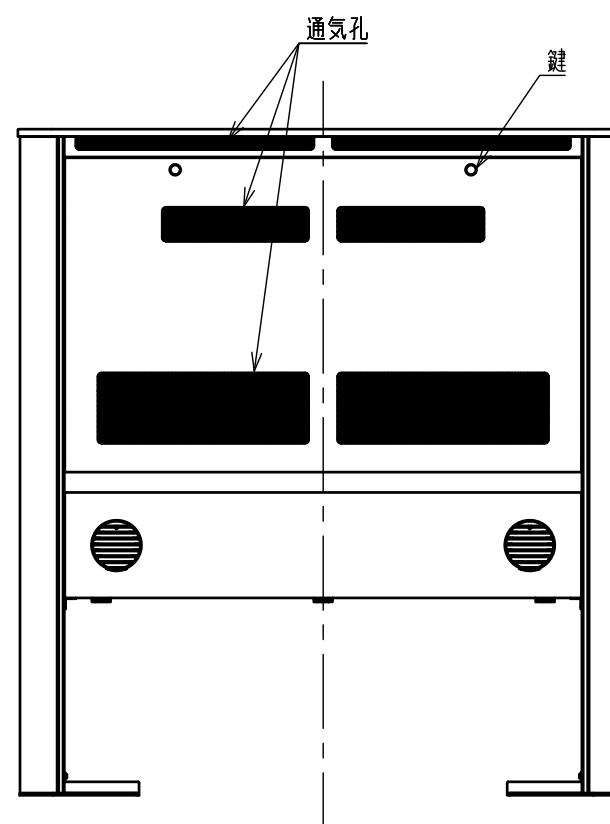

ディスプレイ (別途)  
LG 55XE4F

材質	アルミ、スチール、樹脂
外観色	MOD-55SH11:シルバー / MOD-55KH11:ブラック
本体質量	約97kg (筐体本体のみ)
外形寸法	W1650×D276×H1800mm
最大搭載質量	40kg/ディスプレイ 15kg/防水ボックス
対応ディスプレイ	LG 55XE4F
設置環境	屋内/屋外 周囲温度: -30~40℃ (直日光を避けて下さい) 周囲湿度: 5~100%
固定方法	床固定 アンカー-M12×8本 (床面からの長さ26~34mm)
付属品	ディスプレイ取付ねじセット×1式、製品組立用ねじセット×1式 取扱注意書×1
オプション	防水ボックス (M-B05:シルバー/M-B06:ブラック) (内寸W1392×D222×H281)
備考	グリーン購入法適合