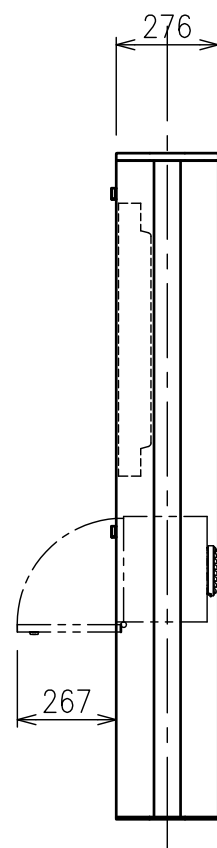

ディスプレイ (別途)  
LG 55XE4F

材質	アルミ、スチール、樹脂
外観色	MOD-55SH11:シルバー / MOD-55KH11:ブラック
本体質量	約97kg (筐体本体のみ)
外形寸法	W1650×D276×H1800mm
最大搭載質量	40kg/ディスプレイ 15kg/防水ボックス
対応ディスプレイ	LG 55XE4F
設置環境	屋内/屋外 周囲温度: -30~40℃ (直日光を避けて下さい) 周囲湿度: 5~100%
固定方法	床固定 アンカー-M12×8本 (床面からの長さ26~34mm)
付属品	ディスプレイ取付ねじセット×1式、製品組立用ねじセット×1式 取扱注意書×1
オプション	防水ボックス (M-B05:シルバー/M-B06:ブラック) (内寸W1392×D222×H281)
備考	グリーン購入法適合

別途項目

1. 一次・二次電源配管・配線工事
2. 映像線工事
3. アンカー工事

記事

搭載ディスプレイにより仕様が変わる場合があります。