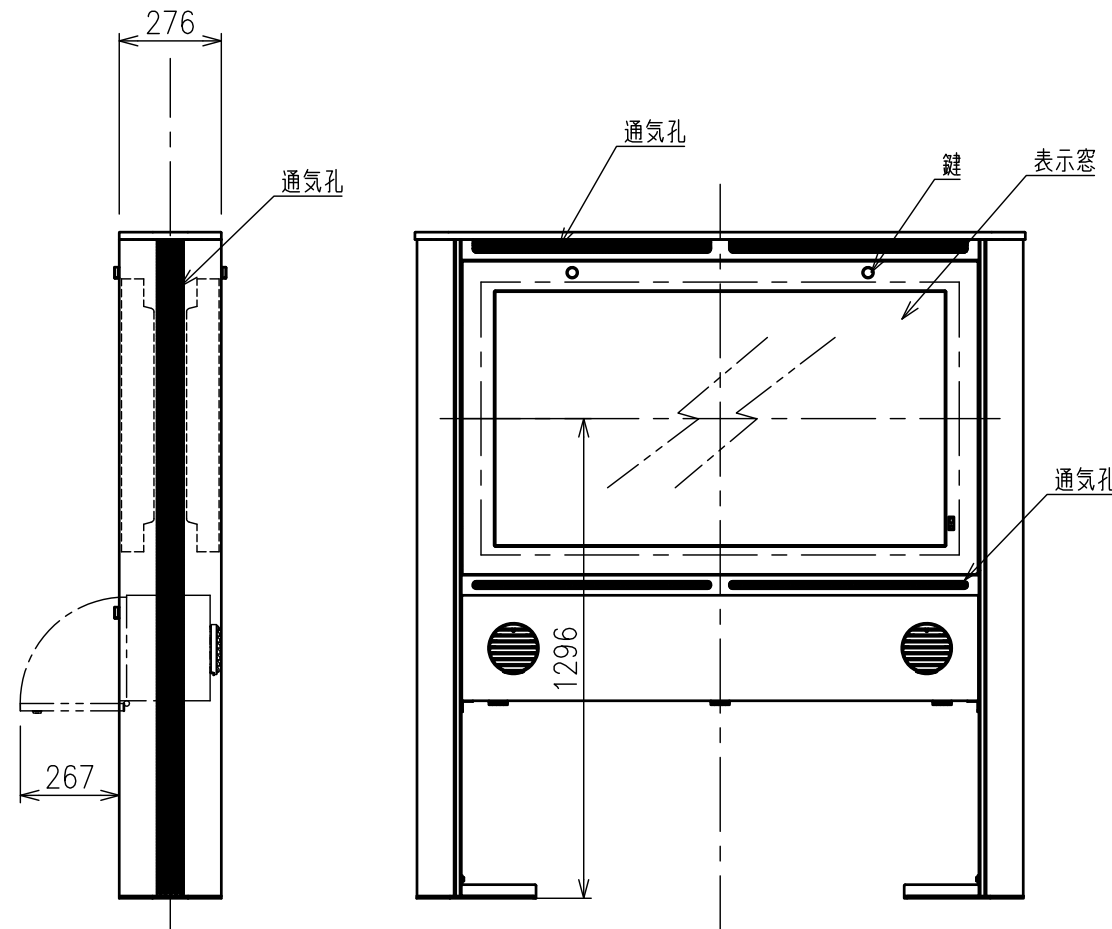

ディスプレイ (別途)
LG 55XE4F × 2

材 質	アルミ、スチール、樹脂
外 観 色	MOD-55SH21:シルバー / MOD-55KH21:ブラック
本 体 質 量	約100kg (筐体本体のみ)
外 形 寸 法	W1650×D276×H1800mm
最大搭載質量	80kg (40kg×2) / ディスプレイ 15kg/防水ボックス
対応ディスプレイ	LG 55XE4F
設 置 環 境	屋内/屋外 周囲温度: -30~40℃ (直日光を避けて下さい) 周囲湿度: 5~100%
固 定 方 法	床固定 アンカー-M12×8本 (床面からの長さ26~34mm)
付 属 品	ディスプレイ取付ねじセット×1式、製品組立用ねじセット×1式 取扱注意書×1
オプション	防水ボックス (M-B05:シルバー/M-B06:ブラック) (内寸W1392xD222×H281)
備 考	グリーン購入法適合