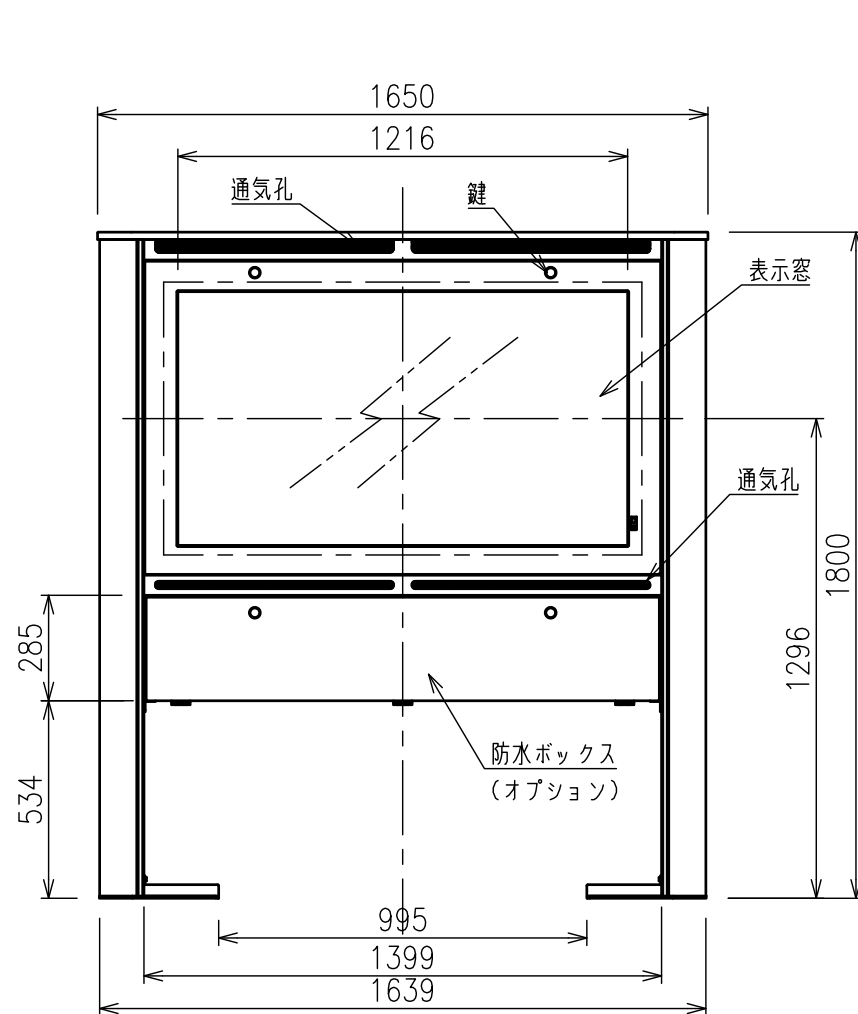

ディスプレイ (別途)
LG 55XE4F × 2

材 質	アルミ、スチール、樹脂
外 観 色	MOD-55SH21:シルバー / MOD-55KH21:ブラック
本 体 質 量	約100kg (筐体本体のみ)
外 形 寸 法	W1650×D276×H1800mm
最大搭載質量	80kg (40kg×2) / ディスプレイ 15kg/防水ボックス
対応ディスプレイ	LG 55XE4F
設 置 環 境	屋内/屋外 周囲温度: -30~40℃ (直日光を避けて下さい) 周囲湿度: 5~100%
固 定 方 法	床固定 アンカー-M12×8本 (床面からの長さ26~34mm)
付 属 品	ディスプレイ取付ねじセット×1式、製品組立用ねじセット×1式 取扱注意書×1
オプション	防水ボックス (M-B05:シルバー/M-B06:ブラック) (内寸W1392xD222×H281)
備 考	グリーン購入法適合

別途項目

1. 一次・二次電源配管・配線工事
2. 映像線工事
3. アンカー工事

記 事

搭載ディスプレイにより仕様が変わる場合があります。