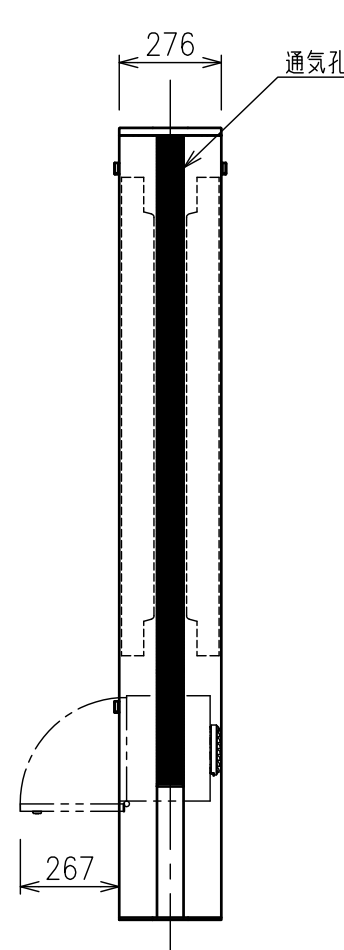

ディスプレイ (別途)  
LG 55XE4F × 2

材質	アルミ、スチール、樹脂
外観色	MOD-55SV21:シルバー / MOD-55KV21:ブラック
本体質量	約93kg (筐体本体のみ)
外形寸法	W1100×D276×H2140mm
最大搭載質量	80kg (40kg×2) / ディスプレイ 15kg/防水ボックス
対応ディスプレイ	LG 55XE4F 2台
設置環境	屋内/屋外 周囲温度: -30~40℃ (直日光を避けて下さい) 周囲湿度: 5~100%
固定方法	床固定 アンカー-M12×8本 (床面からの長さ26~34mm)
付属品	ディスプレイ取付ねじセット×1式、製品組立用ねじセット×1式 取扱注意書×1
オプション	防水ボックス (M-B07:シルバー/M-B08:ブラック) (内寸W842×D222×H281)
備考	グリーン購入法適合

別途項目

1. 一次・二次電源配管・配線工事
2. 映像線工事
3. アンカー工事

記事

搭載ディスプレイにより仕様が変わる場合があります。