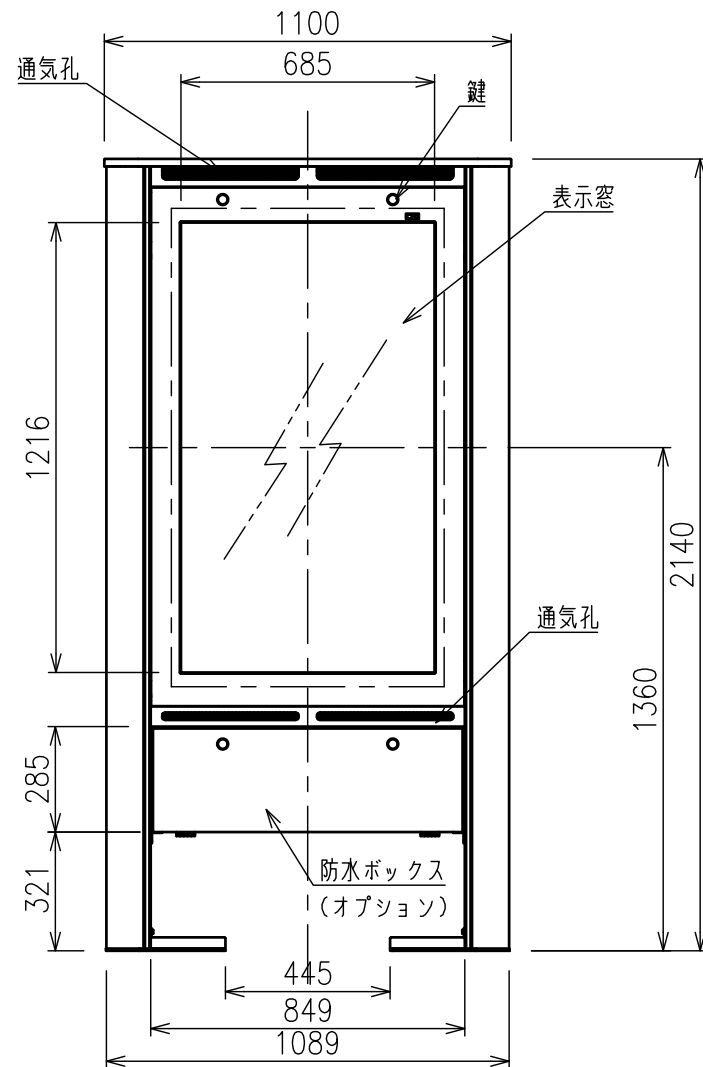

ディスプレイ (別途)  
LG 55XE4F × 2

材質	アルミ、スチール、樹脂
外観色	MOD-55SV21:シルバー / MOD-55KV21:ブラック
本体質量	約93kg (筐体本体のみ)
外形寸法	W1100×D276×H2140mm
最大搭載質量	80kg (40kg×2) / ディスプレイ 15kg/防水ボックス
対応ディスプレイ	LG 55XE4F 2台
設置環境	屋内/屋外 周囲温度: -30~40℃ (直日光を避けて下さい) 周囲湿度: 5~100%
固定方法	床固定 アンカー-M12×8本 (床面からの長さ26~34mm)
付属品	ディスプレイ取付ねじセット×1式、製品組立用ねじセット×1式 取扱注意書×1
オプション	防水ボックス (M-B07:シルバー/M-B08:ブラック) (内寸W842×D222×H281)
備考	グリーン購入法適合