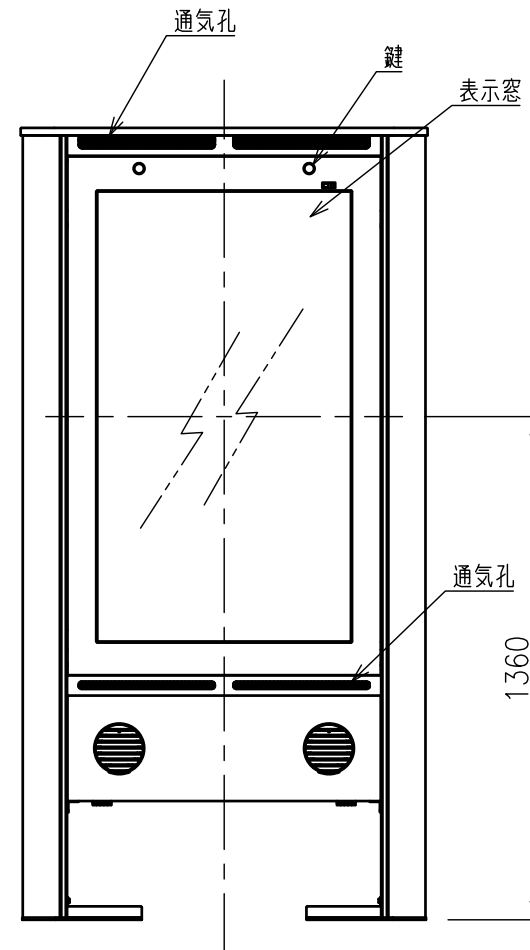

ディスプレイ (別途)  
LG 55XE4F × 2

材質	アルミ、スチール、樹脂
外観色	MOD-55SV21:シルバー / MOD-55KV21:ブラック
本体質量	約93kg (筐体本体のみ)
外形寸法	W1100×D276×H2140mm
最大搭載質量	80kg (40kg×2) / ディスプレイ 15kg/防水ボックス
対応ディスプレイ	LG 55XE4F 2台
設置環境	屋内/屋外 周囲温度: -30~40℃ (直日光を避けて下さい) 周囲湿度: 5~100%
固定方法	床固定 アンカー-M12×8本 (床面からの長さ26~34mm)
付属品	ディスプレイ取付ねじセット×1式、製品組立用ねじセット×1式 取扱注意書×1
オプション	防水ボックス (M-B07:シルバー/M-B08:ブラック) (内寸W842×D222×H281)
備考	グリーン購入法適合

別途項目

1. 一次・二次電源配管・配線工事
2. 映像線工事
3. アンカー工事

記事

搭載ディスプレイにより仕様が変わる場合があります。