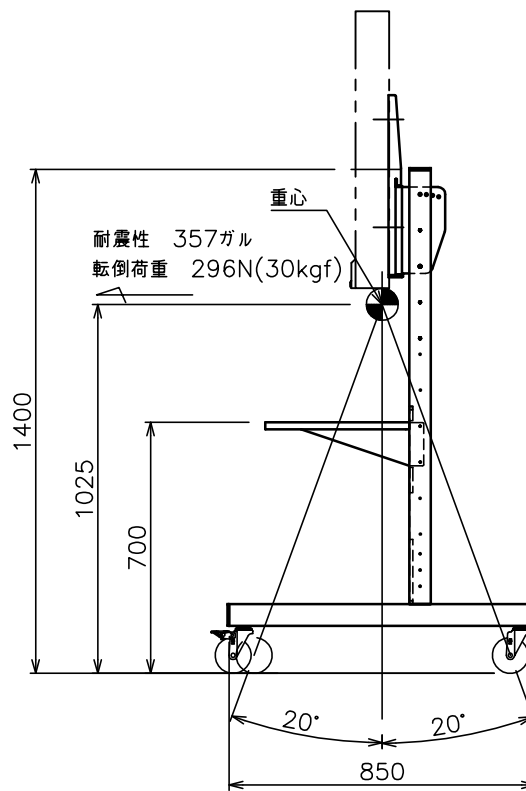

本体質量 約38kg  
 搭載質量 ディスプレイ取付部: 45kg/高さ 1400mm  
 チルト 垂直

総質量 83kg

本体質量 約38kg  
 搭載質量 ディスプレイ取付部: 45kg/高さ 1400mm  
 チルト 15°

総質量 83kg

032210-P02-3