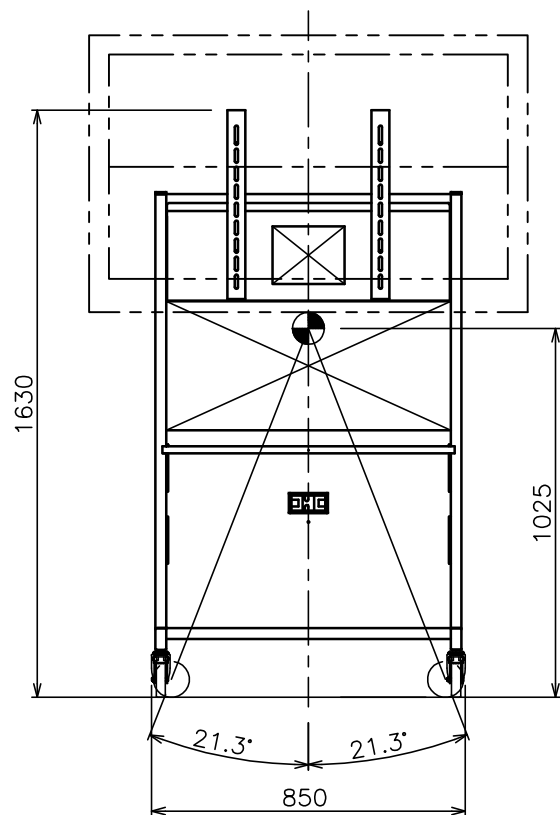

本体質量 約38kg  
 搭載質量 ディスプレイ取付部: 45kg/高さ 1400mm  
 チルト 垂直

総質量 83kg

本体質量 約38kg  
 搭載質量 ディスプレイ取付部: 45kg/高さ 1400mm  
 チルト 15°

総質量 83kg

032210-P02-3