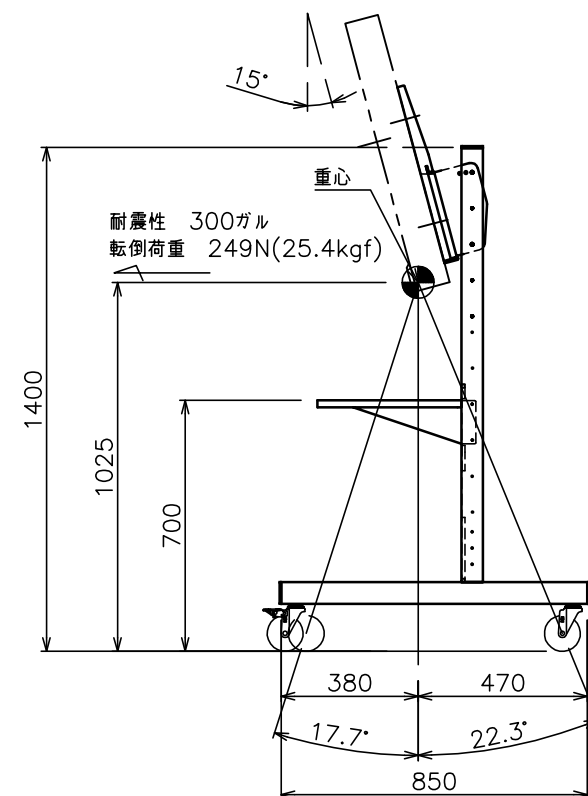

本体質量 約38kg  
 搭載質量 ディスプレイ取付部: 45kg/高さ 1400mm  
 チルト 垂直

総質量 83kg

本体質量 約38kg  
 搭載質量 ディスプレイ取付部: 45kg/高さ 1400mm  
 チルト 15°

総質量 83kg

032210-P02-3