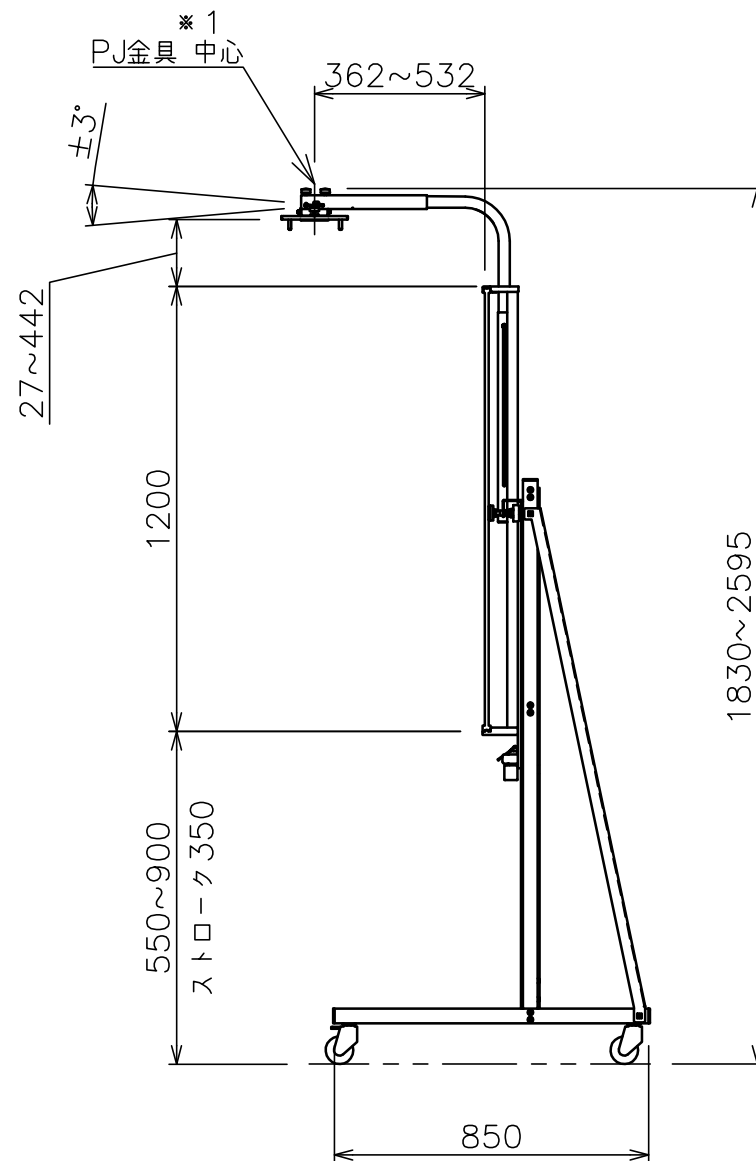

ホワイトボード
82型

材 質	STKR、SPHC、SPCC、SS400(ねじ類)
塗装色	シルバー(アクリル樹脂塗装)
本体質量	約60kg
外形寸法	W1800×D850×H1830~2595mm
ホワイトボードサイズ	82型
ホワイトボード画面中心高さ	1150~1500mm
昇降機能	ガススプリング手動方式(無段階)
転倒角度	15°(プロジェクター搭載時)
PJ搭載質量	7kg以下
PJ金具角度調整	前後傾斜±3° 左右傾斜±3°
投射調整距離	PJ金具中心~ホワイトボード幕面 362~532mm PJ設置面~ホワイトボード上端 27~442mm
キャスター	φ75ダブルストッパー機構(車輪回転止め/車軸回転止め※2)
配送形態	ロックダウン(お客様組立)式
付属品	ホワイトボード82型: 1式 製品組立用ねじ: 1式 六角スパナ(キャスター取付用): 1 φ75キャスター: 4(2個はダブルストッパー機能付き) 組立設置説明書: 1

※1 PJに合せ設置穴位置を変更します。
※2 車軸は360°中8ポジションで固定可能です。
RoHS対応品