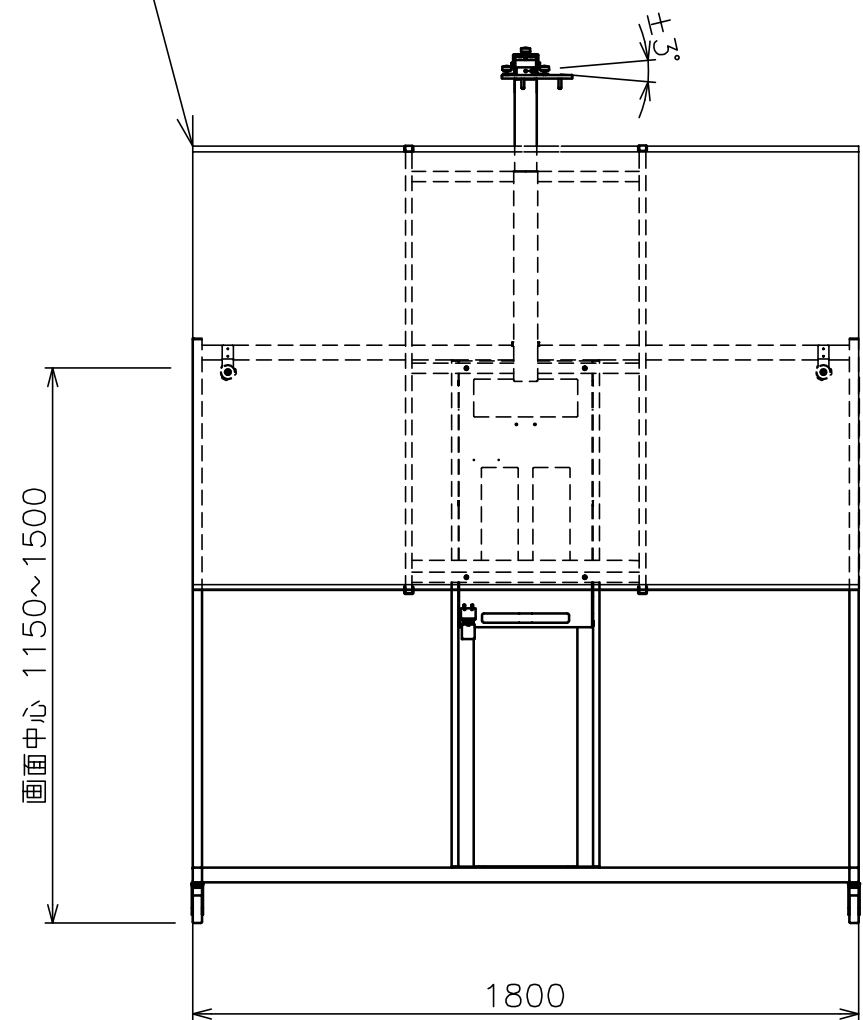

ホワイトボード
82型

材 質	STKR、SPHC、SPCC、SS400(ねじ類)
塗装色	シルバー(アクリル樹脂塗装)
本体質量	約60kg
外形寸法	W1800×D850×H1830~2595mm
ホワイトボードサイズ	82型
ホワイトボード画面中心高さ	1150~1500mm
昇降機能	ガススプリング手動方式(無段階)
転倒角度	15°(プロジェクター搭載時)
PJ搭載質量	7kg以下
PJ金具角度調整	前後傾斜±3° 左右傾斜±3°
投射調整距離	PJ金具中心~ホワイトボード幕面 362~532mm PJ設置面~ホワイトボード上端 27~442mm
キャスター	φ75ダブルストッパー機構(車輪回転止め/車軸回転止め※2)
配送形態	ロックダウン(お客様組立)式
付属品	ホワイトボード82型: 1式 製品組立用ねじ: 1式 六角スパナ(キャスター取付用): 1 φ75キャスター: 4(2個はダブルストッパー機能付き) 組立設置説明書: 1

※1 PJに合せ設置穴位置を変更します。
※2 車軸は360°中8ポジションで固定可能です。
RoHS対応品