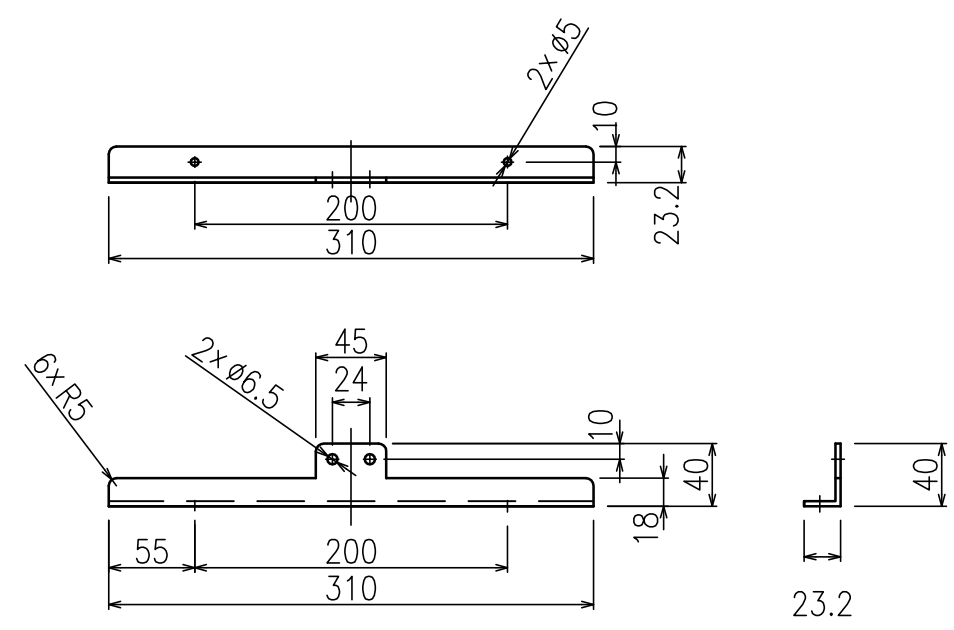

取付金具(大)×1

取付金具(小)×1

D-T04 仕様

材質	SPHC、SS400(ねじ類)
塗装色	ホワイト (日塗工 N-93 相当)
本体質量	約6.1kg
外形寸法	W950× D360× T15 (棚板部分のみ)
搭載質量	10kg以下
付属品	棚板×1、棚板取付金具(大)×1、棚板取付金具(小)×1 コーナー用保護クッション×4、両面テープシート×2 棚板取付ねじ 十字穴付きなべ小ねじ座金組込(M4×10)×4 十字穴付きなべ小ねじ座金組込(M5×10)×4

棚板×1