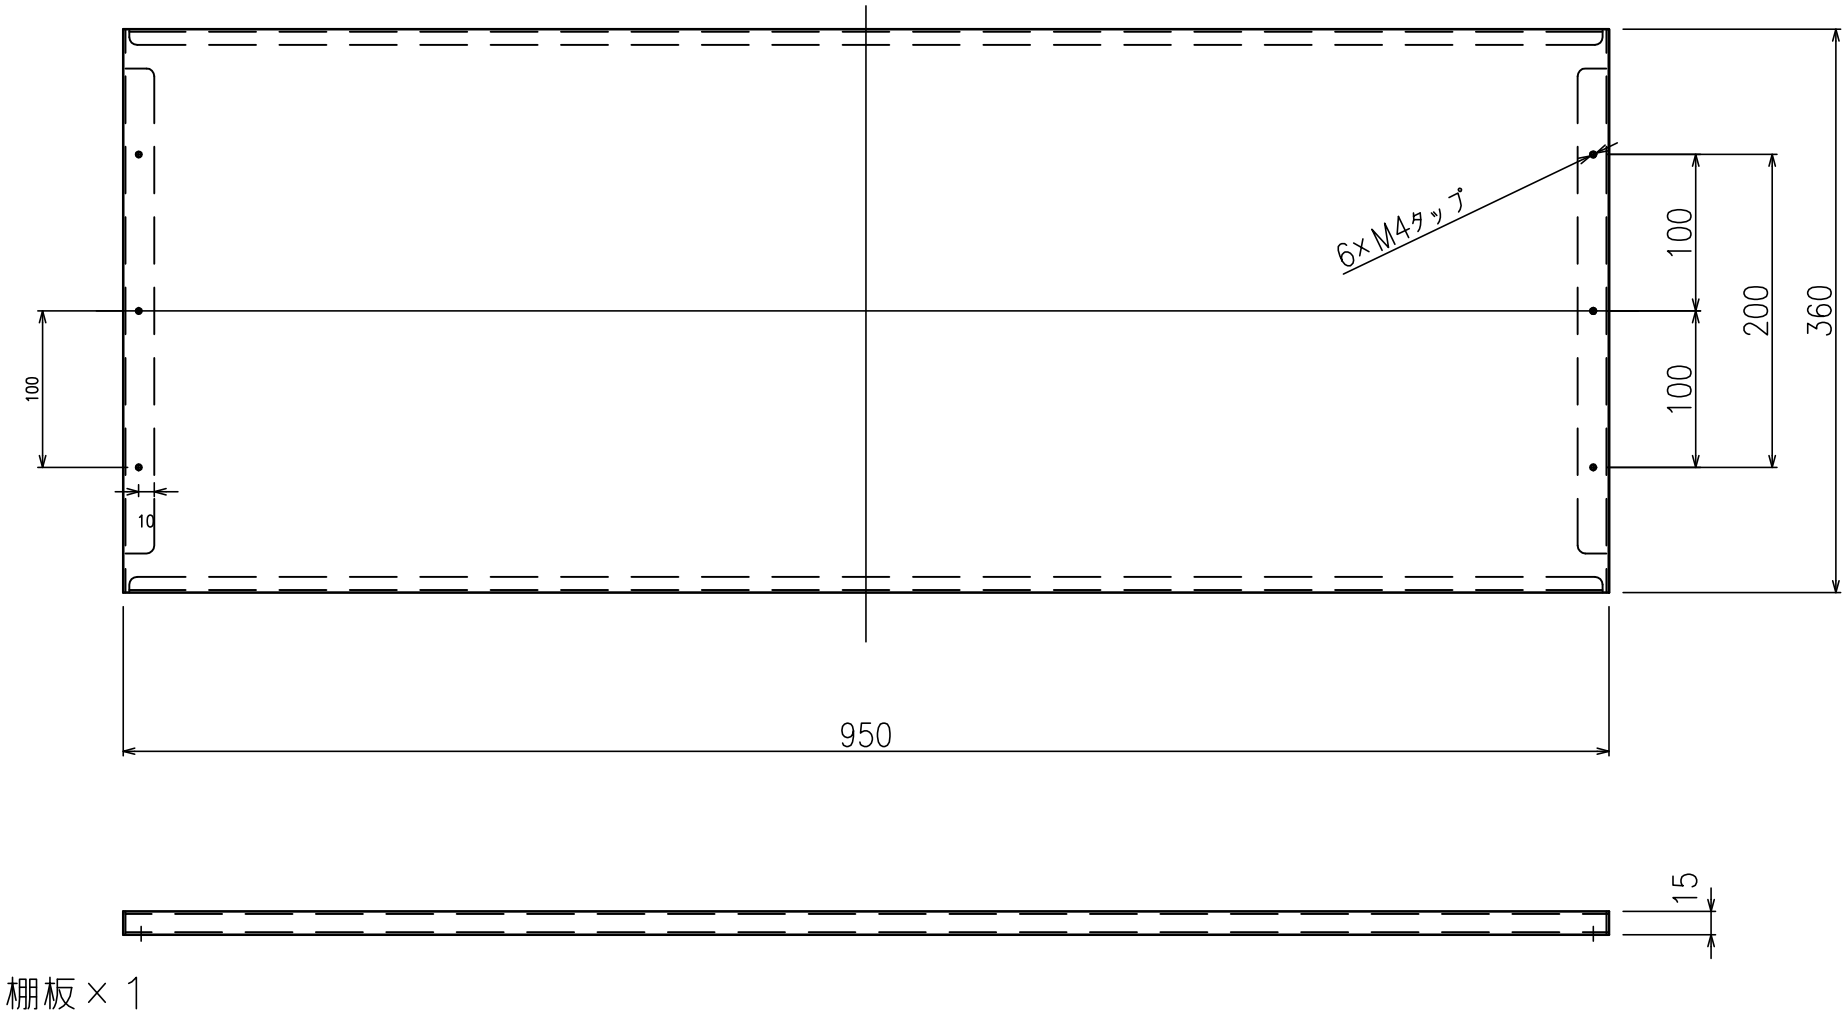

取付金具(大)×1

取付金具(小)×1

D-T04 仕様

材質	SPHC、SS400(ねじ類)
塗装色	ホワイト (日塗工 N-93 相当)
本体質量	約6.1kg
外形寸法	W950× D360× T15 (棚板部分のみ)
搭載質量	10kg以下
付属品	棚板×1、棚板取付金具(大)×1、棚板取付金具(小)×1 コーナー用保護クッション×4、両面テープシート×2 棚板取付ねじ 十字穴付きなべ小ねじ座金組込(M4×10)×4 十字穴付きなべ小ねじ座金組込(M5×10)×4

棚板×1