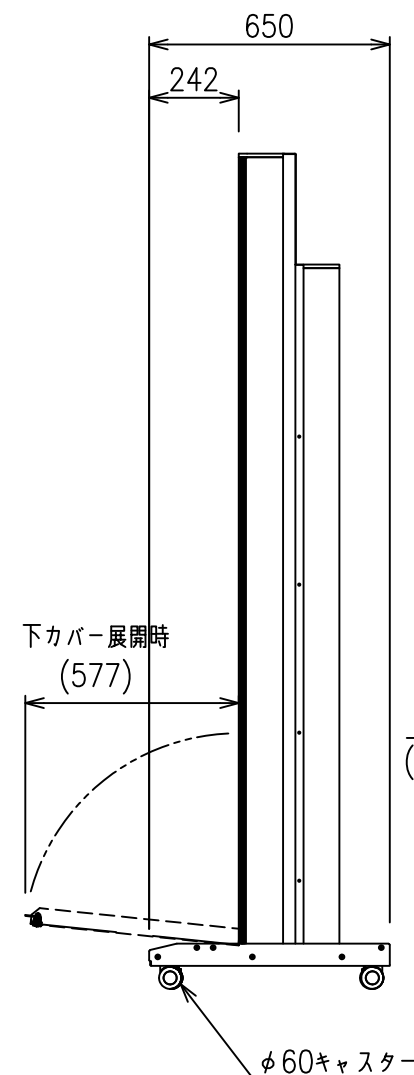

ディスプレイ取付部詳細図

別途項目

1. 一次・二次電源配管・配線工事
2. 映像線工事

記事

1. 搭載ディスプレイにより仕様が変わる場合があります。

材質	A6063, SPCC, STKR, SS400(ねじ類), 樹脂
塗装色	ブラック
本体質量	約80kg
外形寸法	W1095×D650×H2258mm
最大搭載質量	40kg/ディスプレイ
対応ディスプレイサイズ	55型*1 VESA(W200~600, H200~400)
転倒角度	16.0° *2
耐震性	281 gal *2
キャスター	φ60双輪キャスター×4 (2個はストッパー付き)
排気ファン	□120mm-t38mm厚×2 AC100V/4.4W, 騒音レベル: 46dB
設置環境	完全屋内 周囲温度: 0~38℃ 周囲湿度: 20~80%
収納スペース	W780×D140×H520 (mm) 鍵付き
付属品	ディスプレイ取付ねじセット×1式, 製品組立用ねじセット×1式 組立設置説明書×1, 7口テーブルタップ(マグネット付)×1
オプション	保護パネル・スピーカー
備考	RoHS適合

*1 一部対応できないディスプレイがあります。

*2 ディスプレイ質量40kgの場合