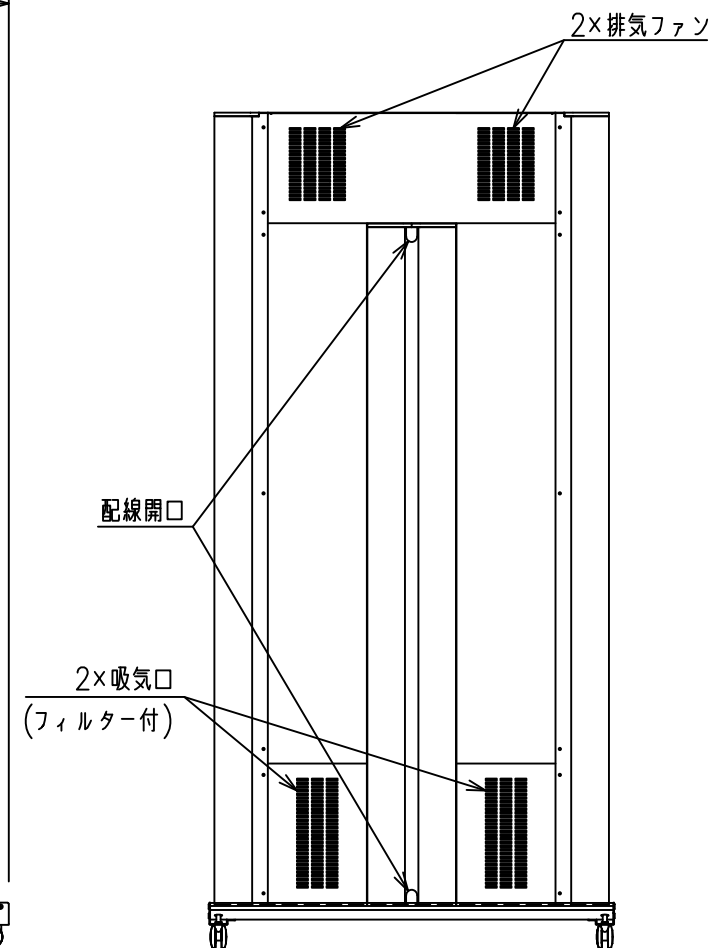

ディスプレイ取付部詳細図

別途項目

1. 一次・二次電源配管・配線工事
2. 映像線工事

記事

1. 搭載ディスプレイにより仕様が変わる場合があります。

材質	A6063, SPCC, STKR, SS400(ねじ類), 樹脂
塗装色	ブラック
本体質量	約80kg
外形寸法	W1095×D650×H2258mm
最大搭載質量	40kg/ディスプレイ
対応ディスプレイサイズ	55型*1 VESA(W200~600, H200~400)
転倒角度	16.0° *2
耐震性	281 gal *2
キャスター	φ60双輪キャスター×4 (2個はストッパー付き)
排気ファン	□120mm-t38mm厚×2 AC100V/4.4W, 騒音レベル: 46dB
設置環境	完全屋内 周囲温度: 0~38℃ 周囲湿度: 20~80%
収納スペース	W780×D140×H520 (mm) 鍵付き
付属品	ディスプレイ取付ねじセット×1式, 製品組立用ねじセット×1式 組立設置説明書×1, 7口テーブルタップ(マグネット付)×1
オプション	保護パネル・スピーカー
備考	RoHS適合

*1 一部対応できないディスプレイがあります。

*2 ディスプレイ質量40kgの場合