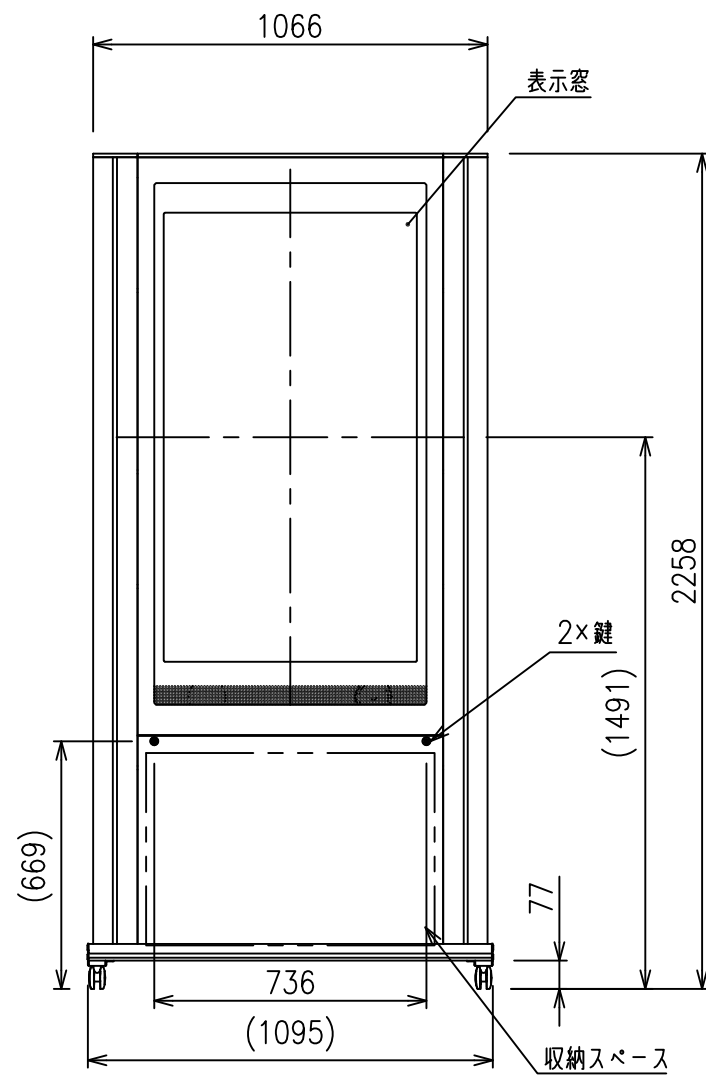

ディスプレイ取付部詳細図

別途項目

1. 一次・二次電源配管・配線工事
2. 映像線工事

記事

1. 搭載ディスプレイにより仕様が変わる場合があります。

材質	A6063, SPCC, STKR, SS400(ねじ類), 樹脂
塗装色	ブラック
本体質量	約80kg
外形寸法	W1095×D650×H2258mm
最大搭載質量	40kg/ディスプレイ
対応ディスプレイサイズ	55型*1 VESA(W200~600, H200~400)
転倒角度	16.0° *2
耐震性	281 gal *2
キャスター	φ60双輪キャスター×4 (2個はストッパー付き)
排気ファン	□120mm-t38mm厚×2 AC100V/4.4W, 騒音レベル: 46dB
設置環境	完全屋内 周囲温度: 0~38℃ 周囲湿度: 20~80%
収納スペース	W780×D140×H520 (mm) 鍵付き
付属品	ディスプレイ取付ねじセット×1式, 製品組立用ねじセット×1式 組立設置説明書×1, 7口テーブルタップ(マグネット付)×1
オプション	保護パネル・スピーカー
備考	RoHS適合

*1 一部対応できないディスプレイがあります。

*2 ディスプレイ質量40kgの場合