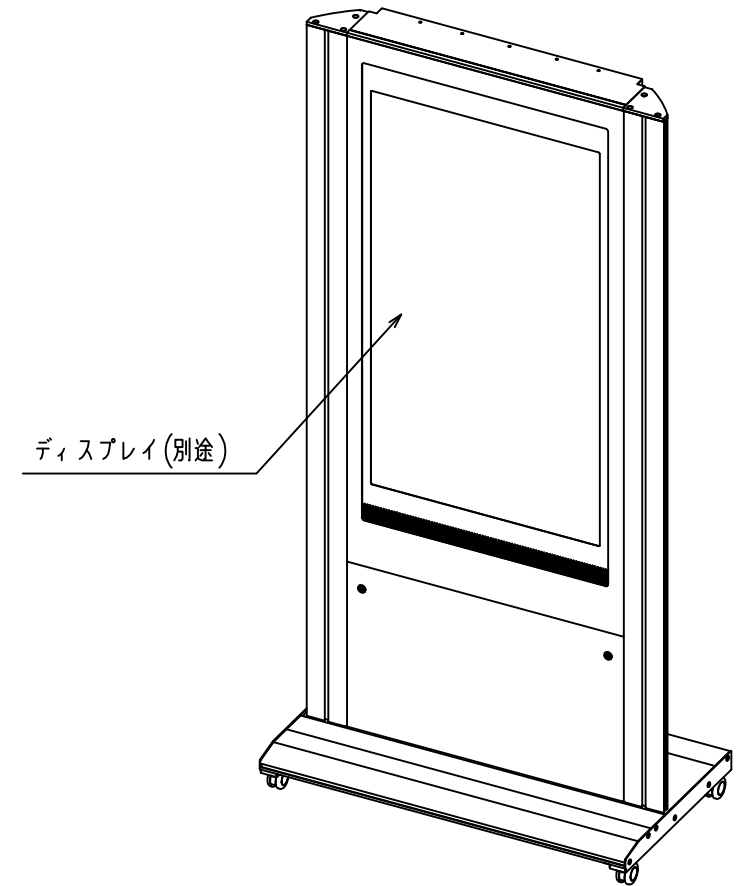

ディスプレイ取付部詳細図

別途項目

1. 一次・二次電源配管・配線工事
2. 映像線工事

記事

1. 搭載ディスプレイにより仕様が変わる場合があります。

材質	A6063, SPCC, STKR, SS400(ねじ類), 樹脂
塗装色	ブラック
本体質量	約80kg
外形寸法	W1095×D650×H2258mm
最大搭載質量	40kg/ディスプレイ
対応ディスプレイサイズ	55型*1 VESA(W200~600, H200~400)
転倒角度	16.0° *2
耐震性	281 gal *2
キャスター	φ60双輪キャスター×4 (2個はストッパー付き)
排気ファン	□120mm-t38mm厚×2 AC100V/4.4W, 騒音レベル: 46dB
設置環境	完全屋内 周囲温度: 0~38℃ 周囲湿度: 20~80%
収納スペース	W780×D140×H520 (mm) 鍵付き
付属品	ディスプレイ取付ねじセット×1式, 製品組立用ねじセット×1式 組立設置説明書×1, 7口テーブルタップ(マグネット付)×1
オプション	保護パネル・スピーカー
備考	RoHS適合