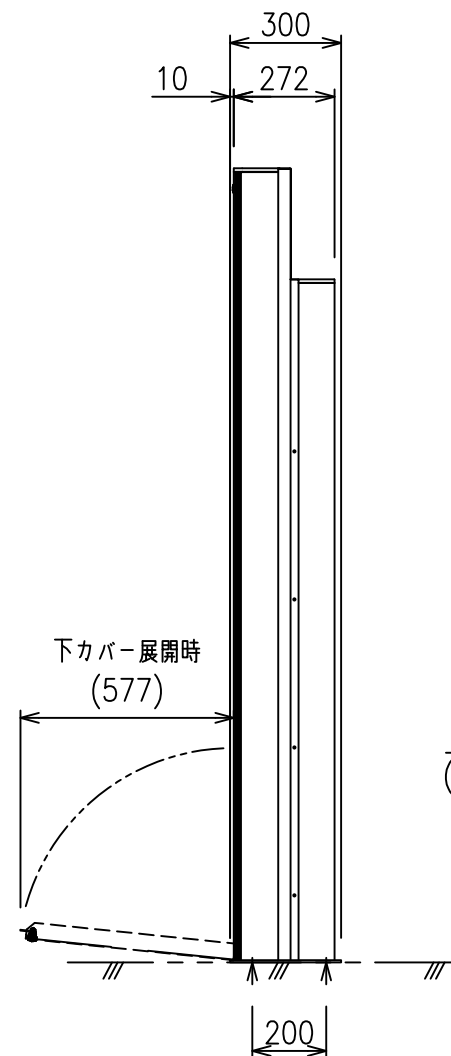

ディスプレイ(別途)

ディスプレイ取付部詳細図

別途項目

1. 一次・二次電源配管・配線工事
2. 映像線工事
3. 固定用アンカー工事

記事

1. 搭載ディスプレイにより仕様が変わる場合があります。

材質	A6063, SPCC, STKR, SS400(ねじ類), 樹脂
塗装色	シルバー(アルマイト)
本体質量	約70kg
外形寸法	W1071×D300×H2146mm
最大搭載質量	40kg/ディスプレイ
対応ディスプレイサイズ	55型*1 VESA(W200~600, H200~400)
排気ファン	□120mm-t38mm厚×2 AC100V/4.4W, 騒音レベル: 46dB
設置形態	自立型 アンカー固定(M12以上)*2
設置環境	完全屋内 周囲温度: 0~38℃ 周囲湿度: 20~80%
収納スペース	W780×D140×H520 (mm) 鍵付き
付属品	ディスプレイ取付ねじセット×1式, 製品組立用ねじセット×1式 組立設置説明書×1, 7口テーブルタップ(マグネット付)×1
オプション	保護パネル・スピーカー
備考	RoHS適合