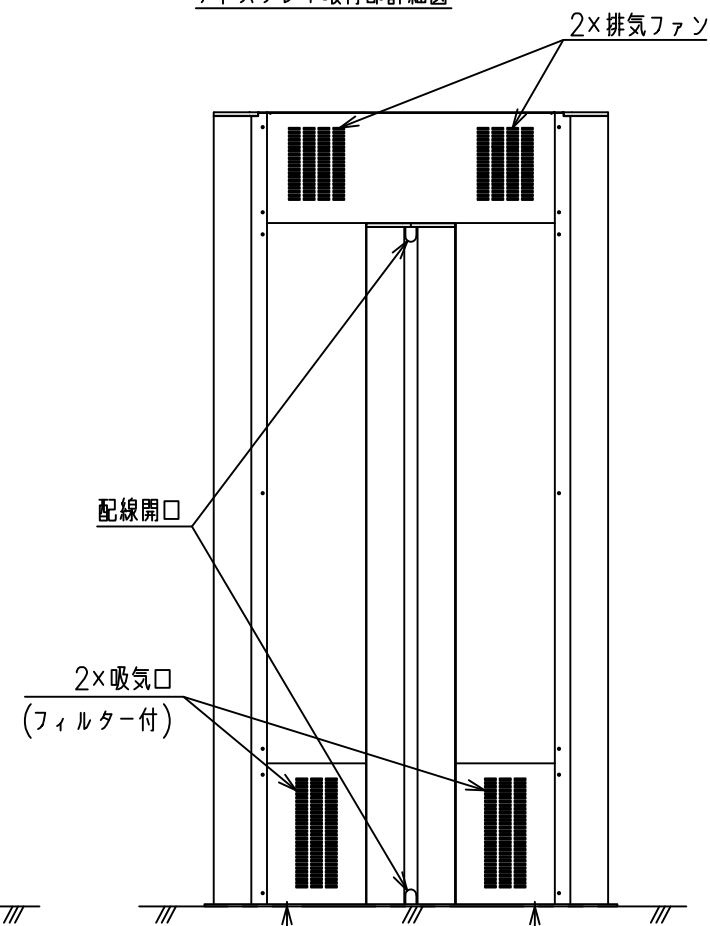

ディスプレイ(別途)

ディスプレイ取付部詳細図

別途項目

1. 一次・二次電源配管・配線工事
2. 映像線工事
3. 固定用アンカー工事

記事

1. 搭載ディスプレイにより仕様が変わる場合があります。

材質	A6063, SPCC, STKR, SS400(ねじ類), 樹脂
塗装色	シルバー(アルマイト)
本体質量	約70kg
外形寸法	W1071×D300×H2146mm
最大搭載質量	40kg/ディスプレイ
対応ディスプレイサイズ	55型*1 VESA(W200~600, H200~400)
排気ファン	□120mm-t38mm厚×2 AC100V/4.4W, 騒音レベル: 46dB
設置形態	自立型 アンカー固定(M12以上)*2
設置環境	完全屋内 周囲温度: 0~38℃ 周囲湿度: 20~80%
収納スペース	W780×D140×H520 (mm) 鍵付き
付属品	ディスプレイ取付ねじセット×1式, 製品組立用ねじセット×1式 組立設置説明書×1, 7口テーブルタップ(マグネット付)×1
オプション	保護パネル・スピーカー
備考	RoHS適合