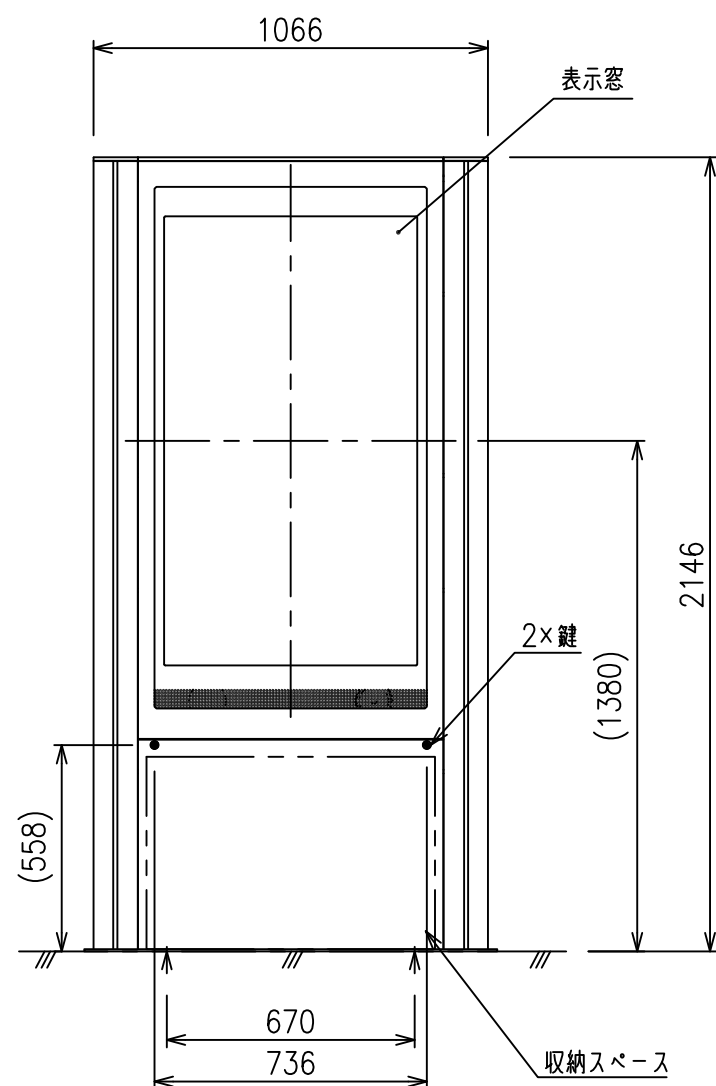

ディスプレイ(別途)

ディスプレイ取付部詳細図

別途項目

1. 一次・二次電源配管・配線工事
2. 映像線工事
3. 固定用アンカー工事

記事

1. 搭載ディスプレイにより仕様が変わる場合があります。

材質	A6063, SPCC, STKR, SS400(ねじ類), 樹脂
塗装色	シルバー(アルマイト)
本体質量	約70kg
外形寸法	W1071×D300×H2146mm
最大搭載質量	40kg/ディスプレイ
対応ディスプレイサイズ	55型*1 VESA(W200~600, H200~400)
排気ファン	□120mm-t38mm厚×2 AC100V/4.4W, 騒音レベル: 46dB
設置形態	自立型 アンカー固定(M12以上)*2
設置環境	完全屋内 周囲温度: 0~38℃ 周囲湿度: 20~80%
収納スペース	W780×D140×H520 (mm) 鍵付き
付属品	ディスプレイ取付ねじセット×1式, 製品組立用ねじセット×1式 組立設置説明書×1, 7口テーブルタップ(マグネット付)×1
オプション	保護パネル・スピーカー
備考	RoHS適合