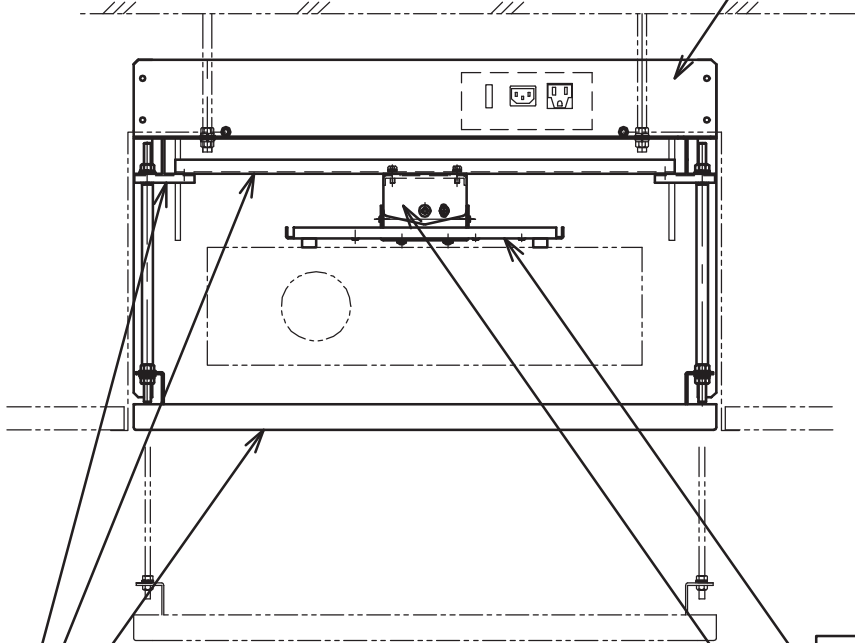

縦フレーム・横フレーム
黒色 (N-10)半ツヤ消し

PJ取付金具
シルバー色 (色番なし OSシルバー色)
角度調整金具
アイボリー色 (E25-90C)半ツヤ消し

吊金具A・昇降フレーム・天井化粧枠・取付金具
オフホワイト色 (E25-80B) 半ツヤ消し